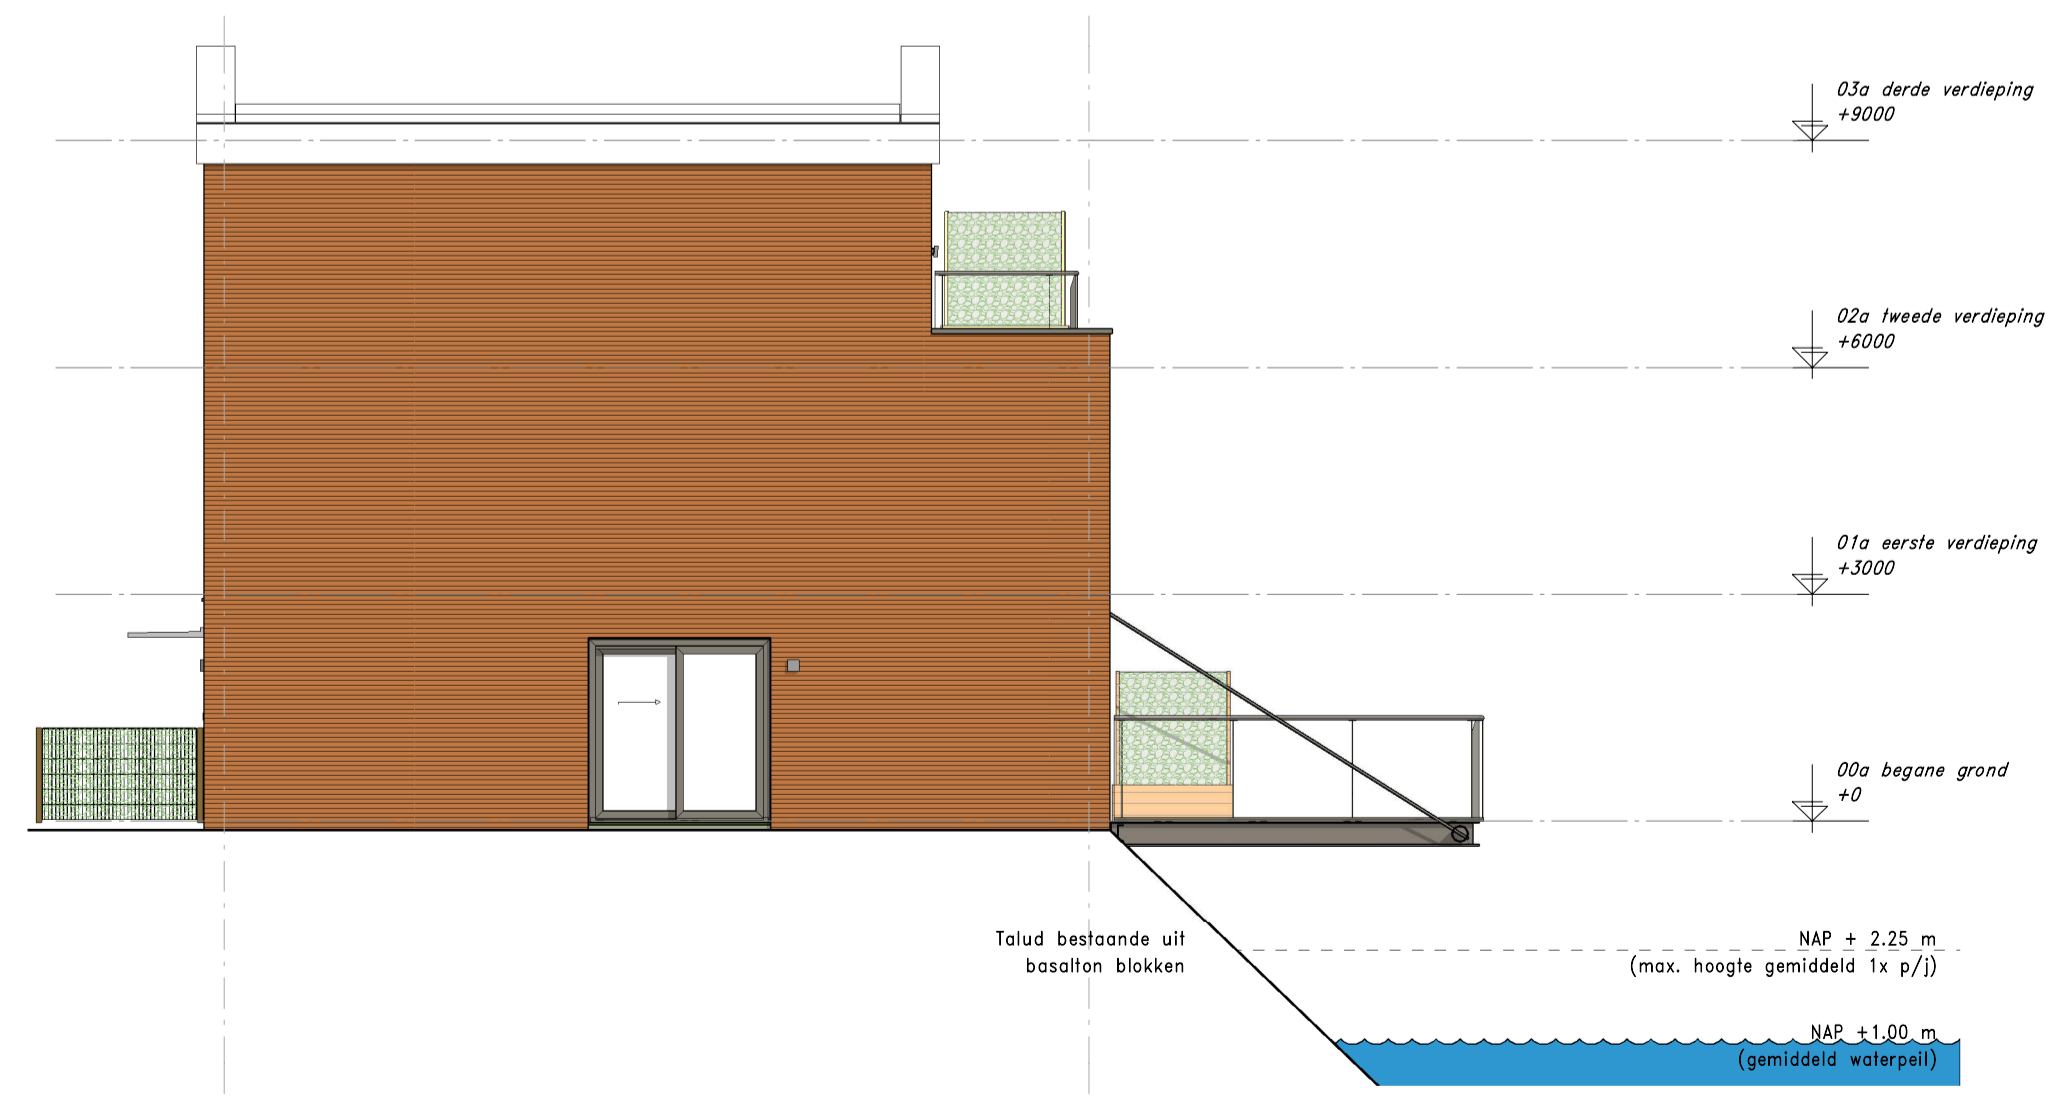

WESTGEVEL

OOSTGEVEL

ZUIDGEVEL

NOORDGEVEL

\* getoonde kleuren en schaduwen in de gevelaanzichten zijn indicatief

**KADE  
NOORD**  
ALBLASSERDAM

Kade Noord te Alblasserdam  
Kadewoningen bouwnummer 1 t/m 6 - Gevels

PROJECTNR. : 15806  
DATUM : 06-11-2018  
SCHAAL : 1:100  
TEKENINGNUMMER : VK-02