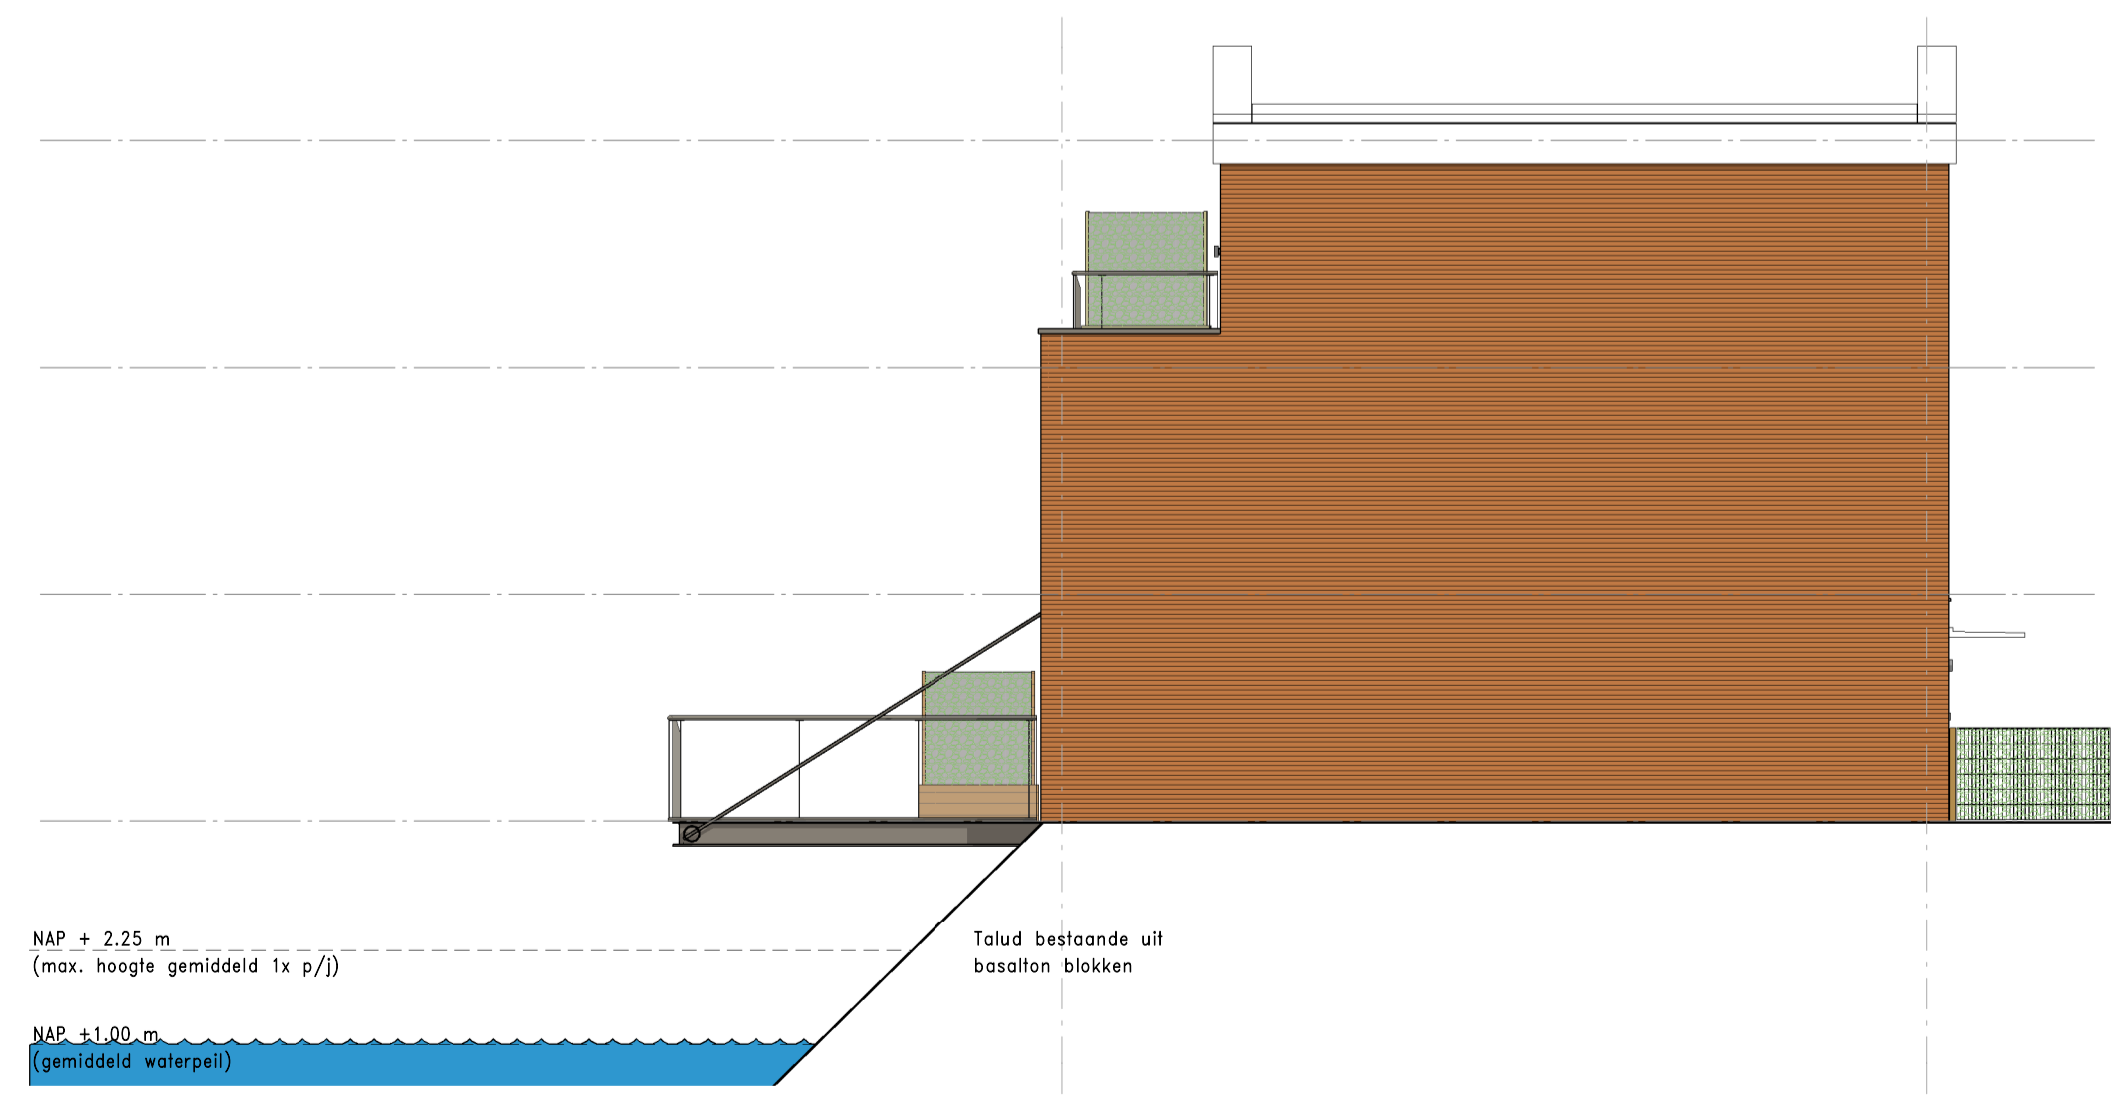

WESTGEVEL

OOSTGEVEL

ZUIDGEVEL

NOORDGEVEL

\* getoonde kleuren en schaduwen in de gevelaanzichten zijn indicatief

**KADE  
NOORD**  
ALBLASSERDAM

Kade Noord te Alblasserdam  
Kadewoningen bouwnummer 1 t/m 6 - Gevels

PROJECTNR. : 15806  
DATUM : 06-11-2018  
SCHAAL : 1:100  
TEKENINGNUMMER : VK-02